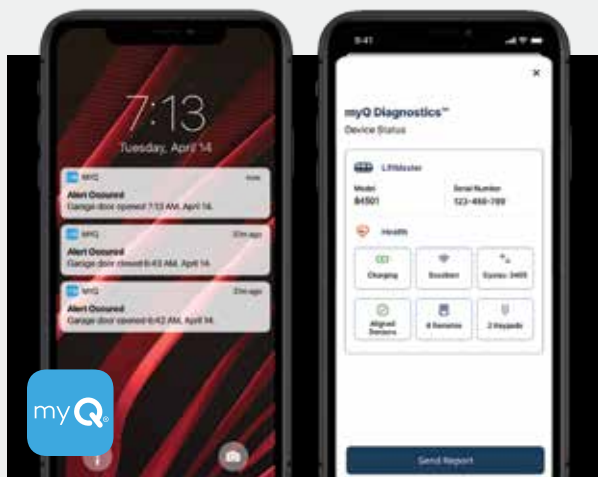

Protege el acceso al garaje enviando un nuevo código con cada clic del control remoto.

Sistema de haz de luz invisible

Invierte automáticamente la dirección de movimiento de la puerta del garaje si hay una obstrucción.

Haga más con myQ

Use la aplicación myQ para controlar, asegurar y monitorear el garaje, así como para compartir y controlar el acceso a su hogar de forma cómoda sin compartir llaves ni códigos de acceso. Además, elimine las molestias de las reparaciones y el mantenimiento y conéctese fácilmente con un concesionario de confianza a través de la aplicación myQ.