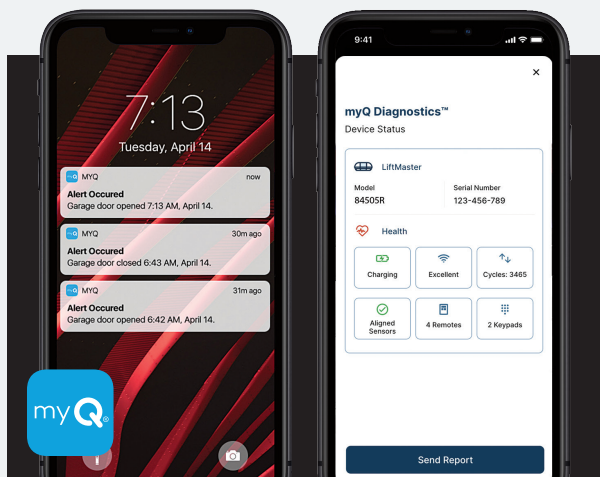

Compatible con myQ Diagnostics

Proporciona información en tiempo real sobre la puerta del garaje a través de su reporte de salud. Se le enviarán alertas si surge algún problema y si es necesario, puede ponerse en contacto con el Distribuidor para solicitar servicios profesionales.

Sistema de haz de luz invisible

Invierte automáticamente la dirección de movimiento del abre-puertas de garaje si este encuentra una obstrucción.

Protección Posilock®

Protege electrónicamente contra la apertura forzada de la puerta.

Cámara con comunicación en dos vías

La cámara gran angular de 130° integrada le permite ver y oír lo que sucede en el garaje a través de la aplicación myQ.

Hacer más con myQ

Use la aplicación myQ para controlar, asegurar y vigilar su garaje, así como para dar acceso a su hogar y administrarlo cómodamente sin tener que compartir contraseñas o claves. Además, elimine las molestias del servicio de reparación y conéctese fácilmente con un distribuidor de confianza a través de la aplicación myQ.