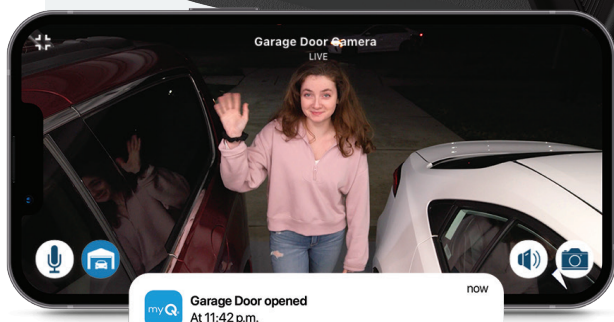

Sistema de haz de luz invisible

Invierte automáticamente la dirección de movimiento del abre-puertas de garaje si este encuentra una obstrucción.

Protección Posilock®

Protege electrónicamente contra la apertura forzada de la puerta.

Cámara con comunicación en dos vías

La cámara gran angular de 130° integrada le permite ver y oír lo que sucede en el garaje a través de la aplicación myQ.

Hacer más con myQ

Use la aplicación myQ para controlar, asegurar y vigilar su garaje, así como para dar acceso a su hogar y administrarlo cómodamente sin tener que compartir contraseñas o claves. Además, elimine las molestias del servicio de reparación y conéctese fácilmente con un distribuidor de confianza a través de la aplicación myQ.

Sistema de iluminación con LED doble integrado

Aumente la funcionalidad del garaje y no vuelva a cambiar jamás un foco de garaje. El sistema de iluminación doble ofrece 1,500 lúmenes de luz LED de larga duración, para iluminar las áreas de mayor tráfico del garaje.

En la caja

893LM

Control remoto de 3 botones

Opera hasta tres abre-puertas o accesorios de iluminación myQ. Protege su hogar con Security+ 2.0.

882LMW

Tablero de control Multi-Function Control Panel®

Opera el abre-puertas y las luces del garaje desde adentro del garaje.