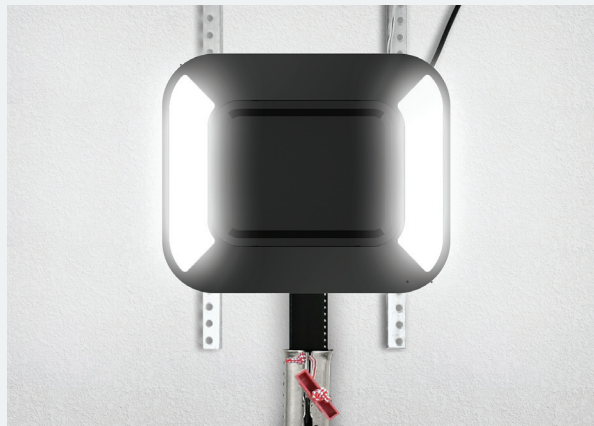

84504R

**Caractéristiques populaires**

**Caméra intégrée**

- Appareil photo grand-angle de 130° qui vous permet de surveiller le garage par le biais d'un événement enregistré en direct grâce à l'application myQ<sup>MD</sup>.
- Recevez des alertes et des enregistrements en HD intégrale 1080p Vidéo HD lorsqu'un mouvement est détecté
- Plage dynamique élevée et vision nocturne pour une plus grande qualité d'image dans des environnements à forte/faible luminosité
- La performance climatique de l'ouvre-porte de garage comprend une plage de fonctionnement par température extrême de -13 à 131 °F

## Système d'éclairage à DEL double intégré

Augmentez la fonctionnalité du garage et ne changez plus jamais d'ampoule dans le garage. Le système d'éclairage double diffuse 1 500 lumens d'éclairage à DEL longue durée qui permet d'éclairer les zones à forte circulation du garage.