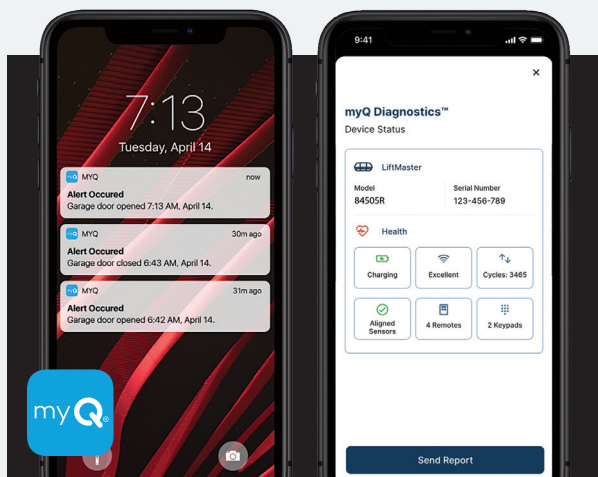

84504R

**Caractéristiques populaires**

**Caméra intégrée**

- Appareil photo grand-angle de 130° qui vous permet de surveiller le garage par le biais d'un événement enregistré en direct grâce à l'application myQ<sup>MD</sup>.
- Recevez des alertes et des enregistrements en HD intégrale 1080p Vidéo HD lorsqu'un mouvement est détecté
- Plage dynamique élevée et vision nocturne pour une plus grande qualité d'image dans des environnements à forte/faible luminosité
- La performance climatique de l'ouvre-porte de garage comprend une plage de fonctionnement par température extrême de -13 à 131 °F

Un moteur c.c. et un système d'entraînement par courroie robuste ultra silencieux garantissent le confort des espaces de vie situés près du garage.

**Compatible avec myQ Diagnostics**

myQ Diagnostics dans l'application myQ fournit des informations en temps réel sur votre porte de garage via le rapport d'état de fonctionnement Health Report. Vous recevrez des alertes si un problème survient et serez rapidement connecté à des services professionnels, au besoin.

**Fonctionne avec Amazon Key et Walmart+InHome.**

Pour une livraison pratique et sécurisée dans le garage des colis et des commandes d'épicerie Amazon et Walmart, regardez les livraisons se faire en temps réel.

## En faire plus grâce à myQ

Utilisez l'application myQ pour contrôler, sécuriser et surveiller votre garage et partager et gérer facilement l'accès à votre maison sans devoir partager de code d'accès ou de clé. De plus, éliminez les tracas liés à la réparation et connectez-vous facilement à un détaillant de confiance grâce à l'application myQ.