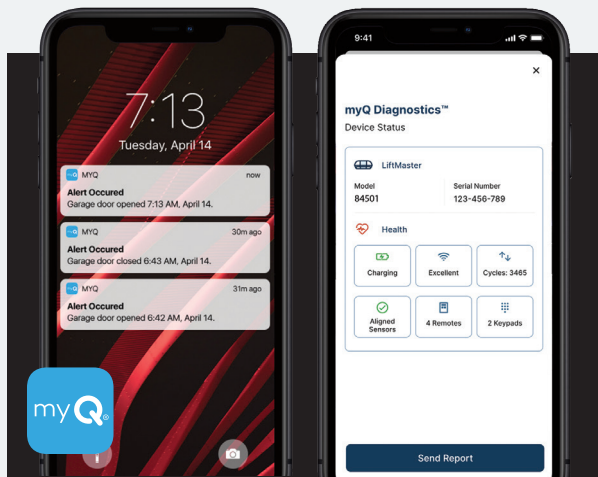

Tecnología myQ integrada para controlar, asegurar y monitorear el garaje desde la aplicación myQ, en cualquier momento y desde cualquier lugar.

Entrega segura en garaje

Habilita la entrega en garaje de Amazon Key, gratis para los miembros de Amazon Prime.

Invierte automáticamente la dirección de movimiento de la puerta del garaje si hay una obstrucción.

Protección Posilock®

Protege electrónicamente en contra las aberturas forzadas de la puerta.

Detección de movimiento

Ilumina el camino automáticamente para mayor seguridad.

Cámara con comunicación bidireccional

La cámara gran angular de 130° integrada permite ver y oír lo que sucede en el garaje a través de la aplicación myQ.

Haga más con myQ

Use la aplicación myQ para controlar, asegurar y monitorear el garaje, así como para compartir y controlar el acceso a su hogar de forma cómoda sin compartir llaves ni códigos de acceso. Además, elimine las molestias de las reparaciones y el mantenimiento y conéctese fácilmente con un concesionario de confianza a través de la aplicación myQ.