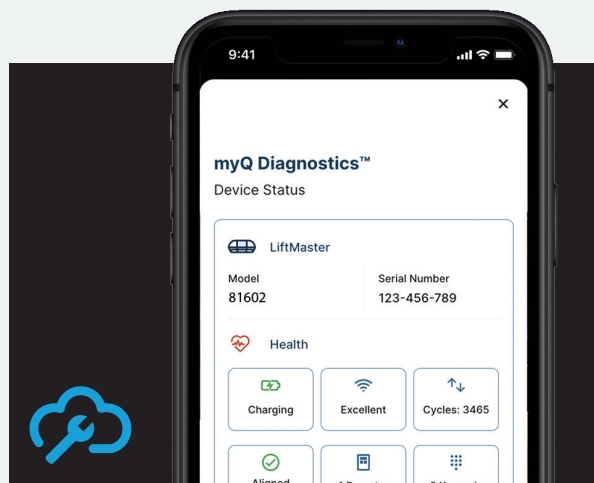

### Technologie Bluetooth intégrée

Réduit le temps de configuration et facilite encore davantage la connexion à l'application myQ, à d'autres dispositifs myQ et aux solutions de technologie de maison intelligente.

## Faites plus avec myQ

Utilisez l'application myQ pour contrôler, sécuriser et surveiller votre garage et partager et gérer commodément l'accès à votre maison sans devoir partager des mots de déverrouillage ou des clés. Aussi, simplifiez les réparations et connectez-vous aisément à un détaillant de confiance avec l'application myQ.

## myQ Diagnostics

Vous entrez et sortez souvent de votre garage tous les jours; donc, vous pouvez être stressé quand votre porte de garage ne s'ouvre pas. myQ Diagnostics, dans l'application myQ, offre des données en temps réel sur votre porte de garage au moyen d'un rapport de santé. Vous recevrez des alertes si un problème survient et serez connecté à des services professionnels, au besoin.