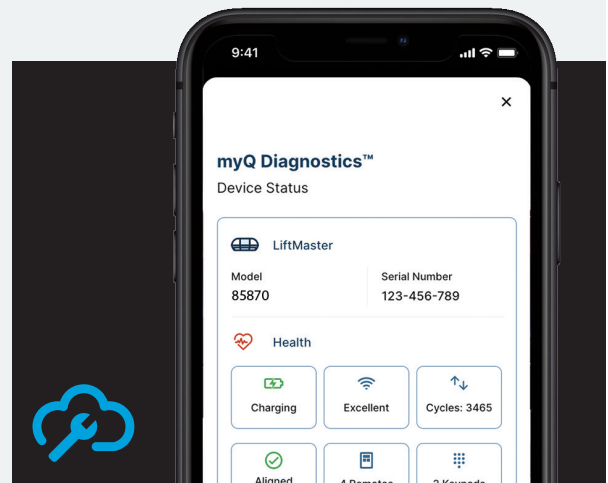

### Détection de mouvement

Éclaire automatiquement pour plus de sécurité.

## Faites plus avec myQ

Utilisez l'application myQ pour contrôler, sécuriser et surveiller votre garage et partager et gérer commodément l'accès à votre maison sans devoir partager des mots de déverrouillage ou des clés. Aussi, simplifiez les réparations et connectez-vous aisément à un détaillant de confiance avec l'application myQ.

## myQ Diagnostics

Vous entrez et sortez souvent de votre garage tous les jours; donc, vous pouvez être stressé quand votre porte de garage n'ouvre pas. myQ Diagnostics, dans l'application myQ, offre des données en temps réel sur votre porte de garage au moyen d'un rapport de santé. Vous recevrez des alertes si un problème survient et serez connecté à des services professionnels, au besoin.