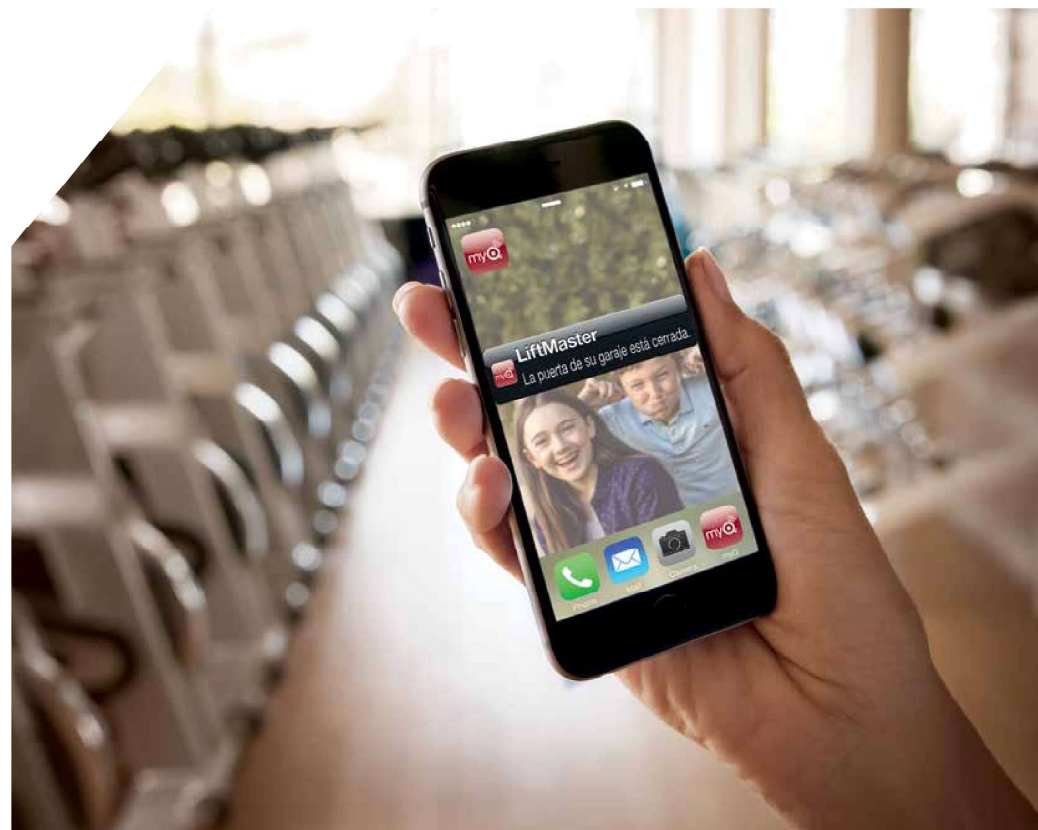

SEGURIDAD EN SUS MANOS CON WI-FI®.

Con nuestro abre-puertas inteligente proteja incluso a los niños más distraídos.

LiftMaster

FOLLETO DEL PRODUCTO 8355W

ABRE-PUERTAS DE GARAJE CON WI-FI Y TRANSMISIÓN DE CORREA DE 1/2 HP DE CA

LiftMaster