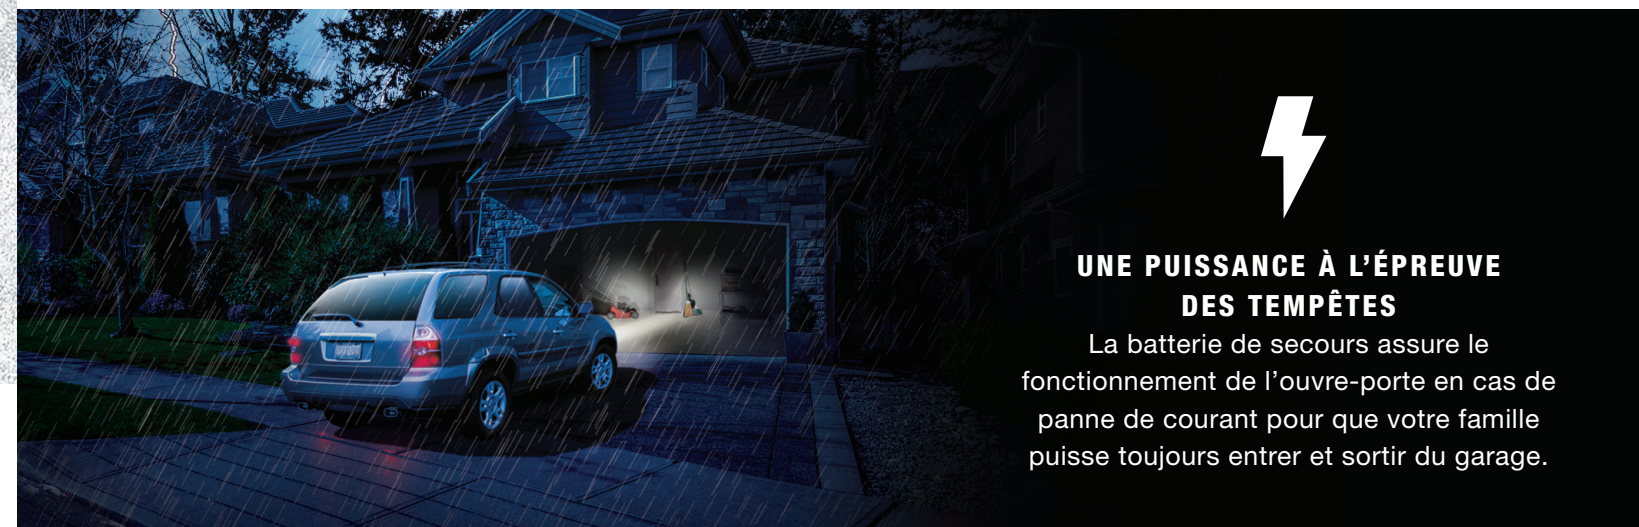

UNE PUISSANCE À L'ÉPREUVE DES TEMPÊTES

La batterie de secours assure le fonctionnement de l'ouvre-porte en cas de panne de courant pour que votre famille puisse toujours entrer et sortir du garage.

Vous souhaitez connecter votre garage à d'autres accessoires? myQ® peut le faire. [myQ.com](https://myq.com)

*Exige l'achat supplémentaire du pont myQ Home Bridge 819LMB.

**La liaison à l'application myQ exige des frais d'abonnement après l'essai gratuit de 30 jours.

Téléphone intelligent non inclus. Les écrans d'application peuvent varier. Données cellulaires ou connexion Wi-Fi® nécessaires.

Tester l'équipement régulièrement et suivre les instructions de sécurité.