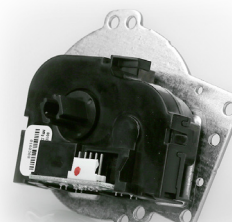

JUEGOS DE REPUESTO

JUEGO ORIGINAL DE MOTOR DE CC

(incluye módulo de desplazamiento)

Número de parte 041D1739-1

Identificado por:

- Caja y placa negras
- Módulo de desplazamiento acoplado a la placa negra

JUEGO NUEVO DE MOTOR DE CC

(incluye módulo de desplazamiento)

Número de parte 041D8006-1

Identificado por:

- Caja y placa plateadas
- Módulo de desplazamiento acoplado a la placa plateada

El juego de repuesto es compatible con modelos anteriores: Los modelos mencionados anteriormente pueden equiparse con el **NUEVO JUEGO DE MOTOR DE CC**.

JUEGO NUEVO DEL MÓDULO DE DESPLAZAMIENTO

Número de parte: 041D8071-4

Incluye los módulos de desplazamiento compatibles con ambos modelos de motor de CC.

Módulo de desplazamiento 041A7114-7

Módulo de desplazamiento 041D8071-4