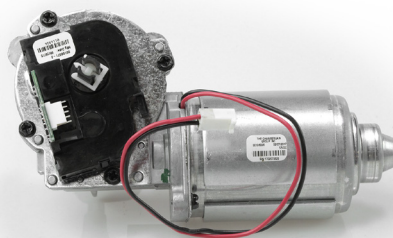

BOLETÍN DE SERVICIO

Fecha: 8 de junio de 2017
Número de actualización: S2017-08
Tema: Nuevo motor de CC para abre-puerta de garaje
Productos afectados: Abre-puerta de garaje de CC LiftMaster® modelos 8550, 8550W, 8360, 8360W y 8160

JUEGOS DE REPUESTO

JUEGO ORIGINAL DE MOTOR DE CC

(incluye módulo de desplazamiento)

Número de parte 041D1739-1

Identificado por:

- Caja y placa negras
- Módulo de desplazamiento acoplado a la placa negra

JUEGO NUEVO DE MOTOR DE CC

(incluye módulo de desplazamiento)

Número de parte 041D8006-1

Identificado por:

- Caja y placa plateadas
- Módulo de desplazamiento acoplado a la placa plateada

El juego de repuesto es compatible con modelos anteriores: Los modelos mencionados anteriormente pueden equiparse con el **NUEVO JUEGO DE MOTOR DE CC**.

JUEGO NUEVO DEL MÓDULO DE DESPLAZAMIENTO

Número de parte: 041D8071-4

Incluye los módulos de desplazamiento compatibles con ambos modelos de motor de CC.

Módulo de desplazamiento 041A7114-7

Módulo de desplazamiento 041D8071-4