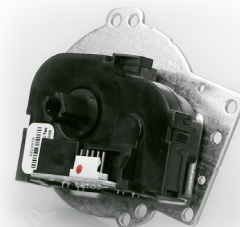

BOLETÍN DE SERVICIO

Fecha: 8 de junio de 2017
Número de actualización: S2017-08
Tema: Nuevo motor de CC para abre-puerta de garaje
Productos afectados: Abre-puerta de garaje de CC LiftMaster® modelos 8550, 8550W, 8360, 8360W y 8160

JUEGOS DE REPUESTO

JUEGO ORIGINAL DE MOTOR DE CC

(incluye módulo de desplazamiento)

Número de parte 041D1739-1

Identificado por:

- Caja y placa negras
- Módulo de desplazamiento acoplado a la placa negra

JUEGO NUEVO DE MOTOR DE CC

(incluye módulo de desplazamiento)

Número de parte 041D8006-1

Identificado por:

- Caja y placa plateadas
- Módulo de desplazamiento acoplado a la placa plateada

El juego de repuesto es compatible con modelos anteriores: Los modelos mencionados anteriormente pueden equiparse con el **NUEVO JUEGO DE MOTOR DE CC**.

JUEGO NUEVO DEL MÓDULO DE DESPLAZAMIENTO

Número de parte: 041D8071-4

Incluye los módulos de desplazamiento compatibles con ambos modelos de motor de CC.

Módulo de desplazamiento 041A7114-7

Módulo de desplazamiento 041D8071-4